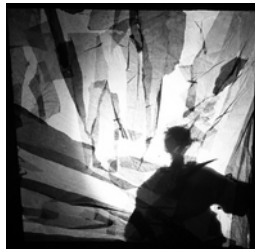

# la montagne secrète

à partir du roman  
de Gabrielle Roy

LE CHEMIN  
qui MARCHE

# la montagne secrète

Tout public  
à partir de 10 ans  
55 min

Une histoire lue autant que contée dans un décor de papier et de bois,  
où la transparence autant que la rugosité des matériaux donnent vie à la peinture.

Inspiré de la vie du peintre René Richard, la Montagne Secrète nous conduit à l'aventure avec Pierre Cadorai, le héros de cette histoire. Épris des espaces infinis du Grand Nord et de liberté. Assoiffé de lumière, le dessin et la peinture sont sa raison de vivre, parfois au péril de sa vie.

« Quelle créativité ! Ce spectacle suscite l'émerveillement ! Il contribue aussi à nous rapprocher, dans l'intimité, de l'artiste Gabrielle Roy. »  
« Admirable ! Le chemin qui marche est sur une voie qui appelle, dans un temps propice ne lâchez surtout pas » Yves Léger ami de René Richard  
« Le final m'a émue au larmes, j'avais le sourire de l'artiste au visage, merci de nous avoir transmis cette connexion si forte avec la beauté. »  
Marilyne Busque-Dubis